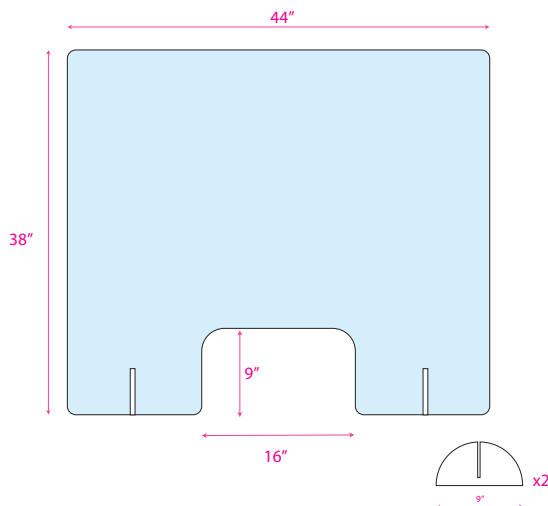

ALBION

Acrylic Counter Shields

ALB_001

1/4" clear acrylic 38" high x 28" wide

From 490\$ each*

ALB_001

1/4" clear acrylic 38" high x 44" wide
+ 2 white PVC quick set up feet

From 439\$ each*

1/4 "acrylique transparent 38" haut x 44" large
+ 2 pieds de montage rapide en PVC blanc

de 439\$ chaque*

*Les prix et la disponibilité peuvent changer - taxes, expédition et manutention non inclus

ALBION