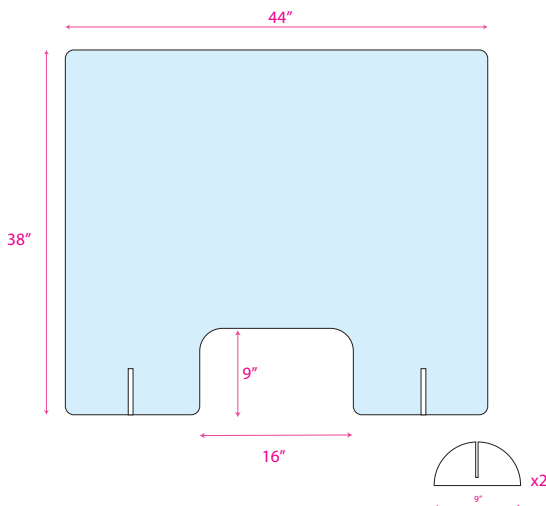

ALBION

Acrylic Counter Shields

ALB_001

1/4" clear acrylic 38" high x 28" wide

From 490\$ each*

ALB_001

1/4" clear acrylic 38" high x 44" wide
+ 2 white PVC quick set up feet

From 439\$ each*

1/4 "acrylique transparent 38" haut x 44" large
+ 2 pieds de montage rapide en PVC blanc

de 439\$ chaque*

*Les prix et la disponibilité peuvent changer - taxes, expédition et manutention non inclus

ALBION