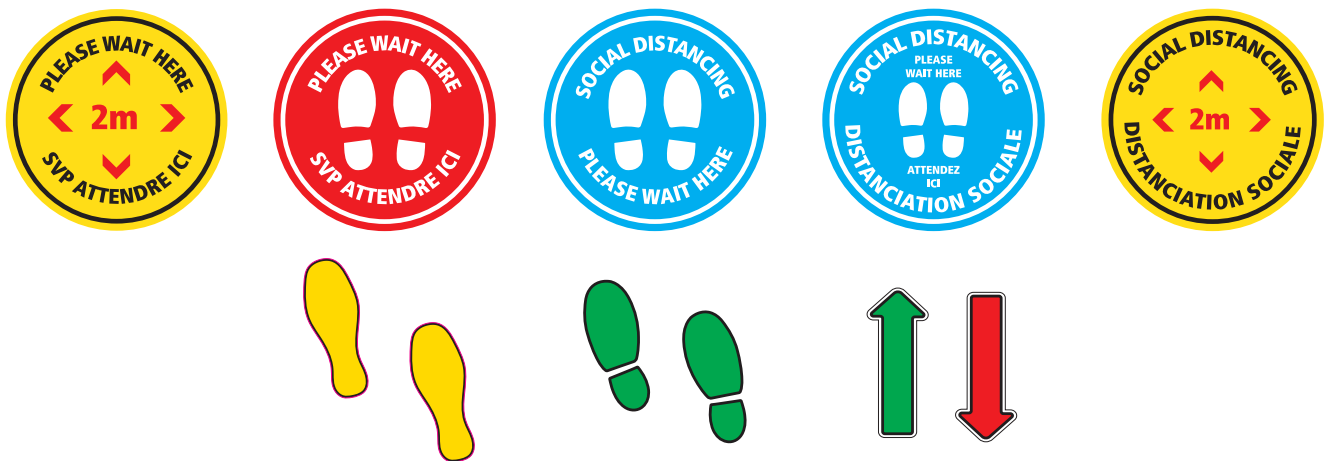

Social Distancing Floor Graphics

- Available for indoor and outdoor use.
- Printed on premium vinyl with UL rated antislip laminate
- Backlit liner for easy installation
- Can be customized to fit your needs
- Different sizes available

	QTY	5	10	25	50	75	100	150	200	250	350	500	750	1000
INDOOR	13" dia	\$20.79	\$11.98	\$7.50	\$5.89	\$5.51	\$5.12	\$4.85	\$4.72	\$4.68	\$4.58	\$4.45	\$4.25	\$4.00
INDOOR	11" dia	\$20.48	\$11.63	\$6.76	\$5.18	\$4.52	\$4.29	\$4.05	\$3.89	\$3.83	\$3.76	\$3.67	\$3.60	\$3.25
INDOOR	8" dia	\$16.30	\$9.34	\$5.22	\$3.62	\$2.96	\$2.62	\$2.42	\$2.28	\$2.19	\$2.11	\$1.99	\$1.80	\$1.75
SIDEWALK	13" dia	\$20.97	\$12.09	\$7.58	\$5.96	\$5.58	\$5.18	\$4.91	\$4.78	\$4.74	\$4.64	\$4.57	\$4.52	\$4.48
	FootPrint (1) 4" x 9"	\$16.30	\$9.34	\$4.65	\$2.63	\$2.25	\$1.95	\$1.75	\$1.55	\$1.45	\$1.30	\$1.29	\$1.28	\$1.26
	FootPrint (Pa) 2 x 4" x 9"	\$17.55	\$9.45	\$5.26	\$3.86	\$3.20	\$2.90	\$2.65	\$2.50	\$2.40	\$2.30	\$2.25	\$2.25	\$2.20
	Arrows 4.5" x 11"	\$19.44	\$9.87	\$5.50	\$3.36	\$2.92	\$2.51	\$2.21	\$2.13	\$2.03	\$1.95	\$1.88	\$1.70	\$1.60

Pricing and availability subject to change - taxes, shipping & handling not included

Autocollants pour plancher Distanciation sociale

- Disponible pour une utilisation intérieure et extérieure.
- Imprimé sur vinyle 3M avec un laminé antidérapant classé UL
- Backlit arrière pour une installation facile
- Peut être personnalisé pour s'adapter à vos besoins
- Différentes tailles disponibles