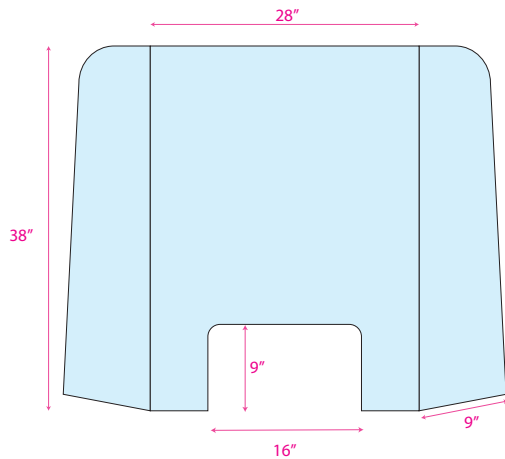

ALBION

Écrans de protection pour comptoirs

ALB_001