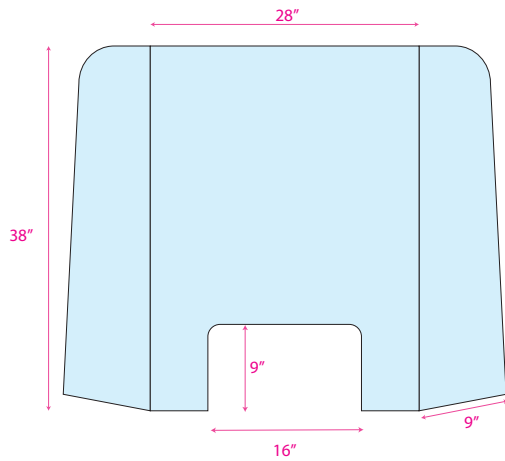

ALBION

Acrylic Counter Shields

ALB_001

1/4" clear acrylic 38" high x 28" wide

From 490\$ each*

ALB_001

1/4" clear acrylic 38" high x 44" wide
+ 2 white PVC quick set up feet

From 439\$ each*

1/4 "acrylique transparent 38" haut x 44" large
+ 2 pieds de montage rapide en PVC blanc

de 439\$ chaque*

*Les prix et la disponibilité peuvent changer - taxes, expédition et manutention non inclus

ALBION